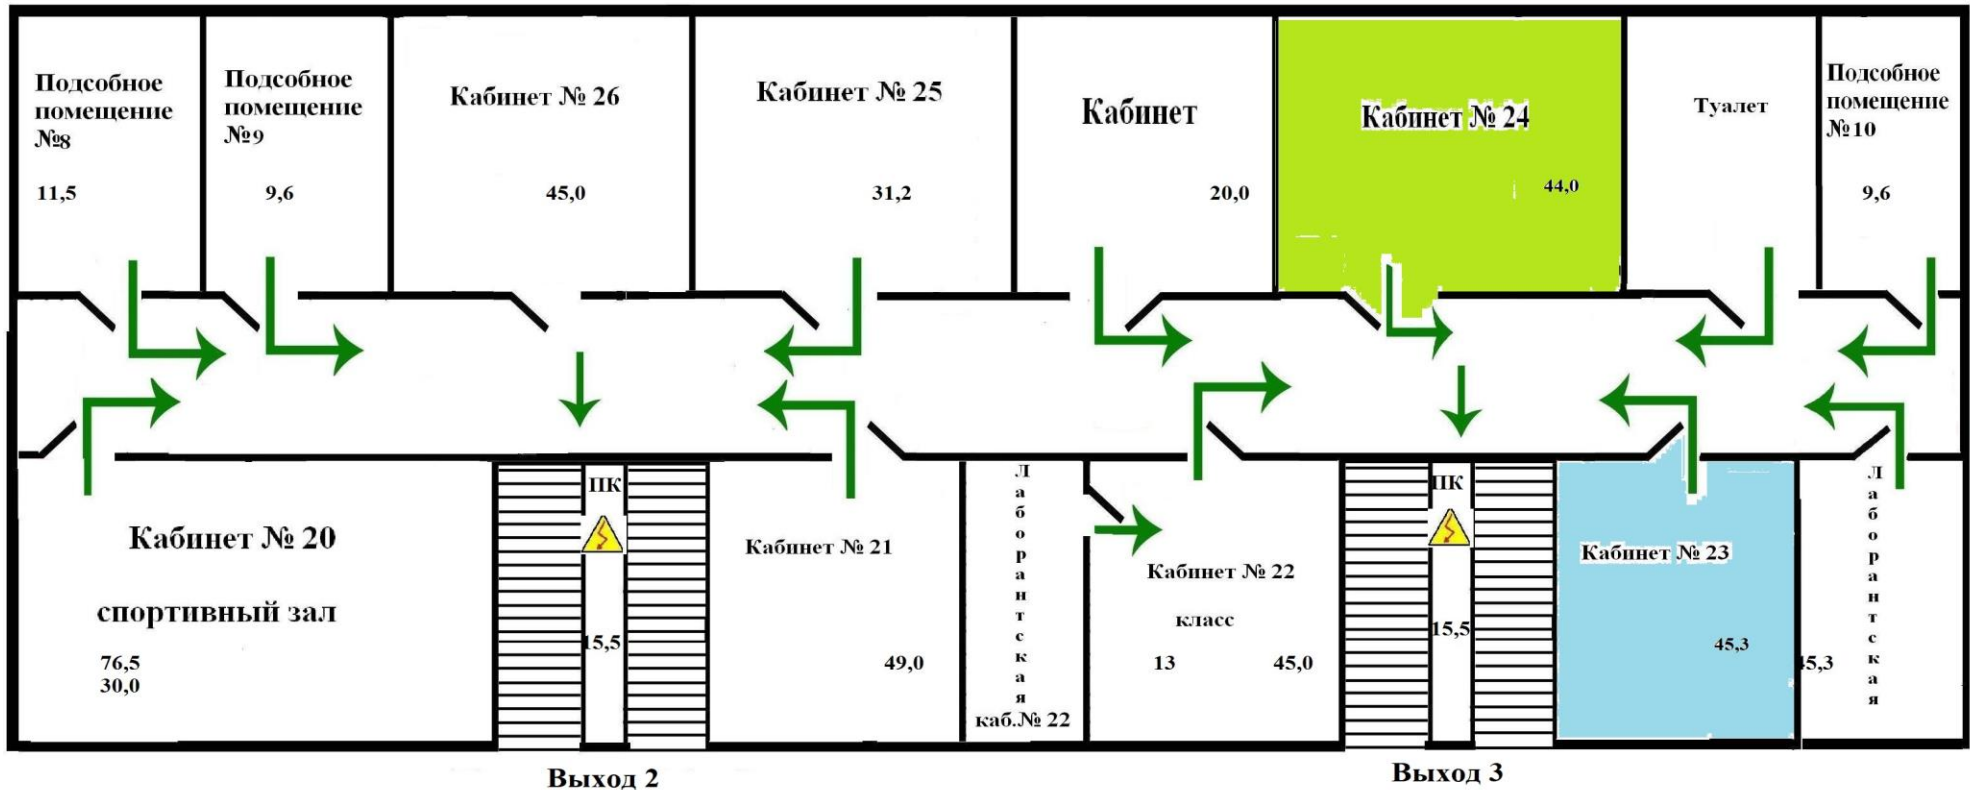

**Центр образования естественно-научной и технологической направленностей
 "Точка роста" на базе Муниципального бюджетного общеобразовательного учреждения
 "Петровская школа №2" Красногвардейского района Республики Крым
 (зонирование)**

IV этаж здание начальной школы

Лаборатория естественно-научной направленности - 44,0 кв.м

Лаборатория технологической направленности - 45,3 кв.м